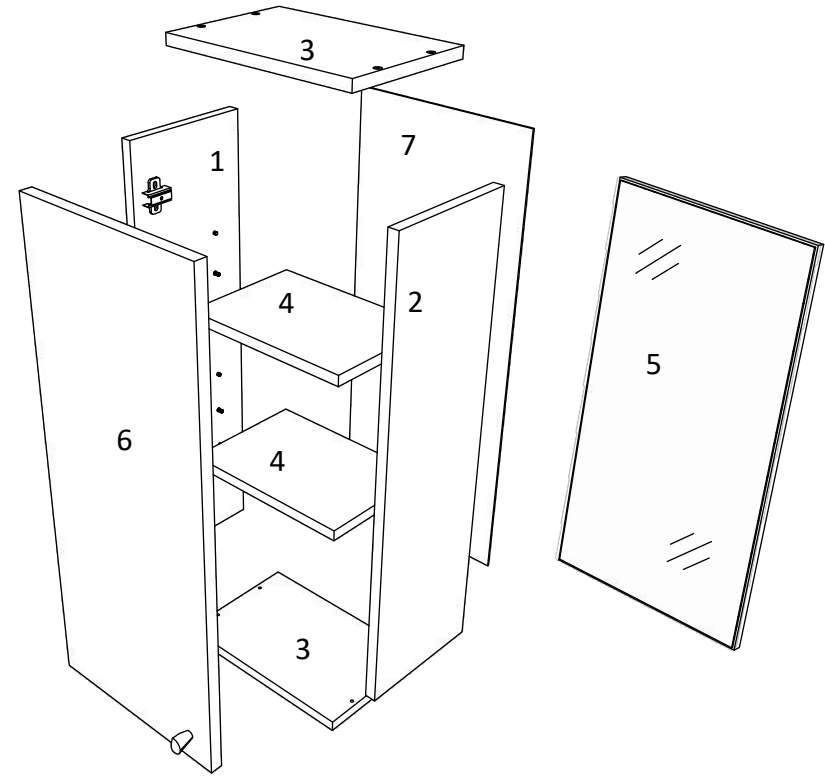

RO INSTRUCȚIUNI DE ASAMBLARE - **CORP BAIE CU OGLINDA ZARIA - 650 x 150 x 720 MM**

EN ASSEMBLY INSTRUCTIONS - **CABINET BATHROOM WITH MIRROR ZARIA - 650 x 150 x 720 MM**

FR ISTRUCTIONS DE MONTAGE - **CABINET SALLE DE BAIN AVEC MIROIR ZARIA- 650 x 150 x 720 MM**

HU ÖSSZESZERELÉSI ÚTMUTATÓ - **SZEKRÉNY TÜKRÖS FÜRDŐSZOBA ZARIA - 650 x 150 x 720 MM**

BG ИНСТРУКЦИИ ЗА СГЛОБЯВАНЕ - **ШКАФ БАНЯ С ОГЛЕДАЛО ZARIA - 650 x 150 x 720 MM**

RO

NUMAR	LUNGIME	LATIME	BUC	CULOARE
1/2	688	130	2	ALB
3	200	130	2	ALB
4	168	110	2	ALB
5	720	400	1	ALB
6	716	196	1	ALB
7	716	196	1	PANOU SPATE

EN

NUMBE	RLENGTH	WIDTH	PCS	COLOUR
1/2	688	130	2	WHITE
3	200	130	2	WHITE
4	168	110	2	WHITE
5	720	400	1	WHITE
6	716	196	1	WHITE
7	716	196	1	BACK PANNEL

HU

SZÁM	HOSSZA	SZÉLES	DARAB	SZÍN
1/2	688	130	2	FEHÉR
3	200	130	2	FEHÉR
4	168	110	2	FEHÉR
5	720	400	1	FEHÉR
6	716	196	1	FEHÉR
7	716	196	1	HÁTULSÓ PANEL

BG

Номер	Дължина	Ширина	Парчета	Цвят
1/2	688	130	2	Цвят
3	200	130	2	Цвят
4	168	110	2	Цвят
5	720	400	1	Цвят
6	716	196	1	Цвят
7	716	196	1	Заден панел

FR

NOMBRE	LONGUEUR	LARGEUR	PIÈCE	SCOULEUR
1/2	688	130	2	BLANC
3	200	130	2	BLANC
4	168	110	2	BLANC
5	720	400	1	BLANC
6	716	196	1	BLANC
7	716	196	1	PANNEAU ARRIÈRE