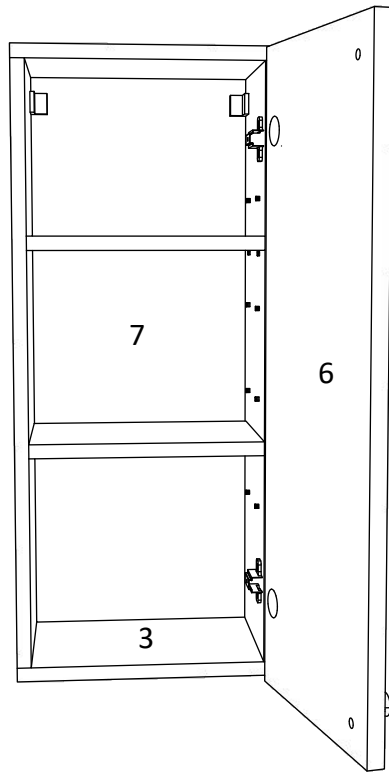

RO INSTRUCȚIUNI DE ASAMBLARE - **CORP BAIE CU OGLINDA ZARIA - 650 x 150 x 720 MM**

EN ASSEMBLY INSTRUCTIONS - **CABINET BATHROOM WITH MIRROR ZARIA - 650 x 150 x 720 MM**

FR ISTRUCTIONS DE MONTAGE - **CABINET SALLE DE BAIN AVEC MIROIR ZARIA- 650 x 150 x 720 MM**

HU ÖSSZESZERELÉSI ÚTMUTATÓ - **SZEKRÉNY TÜKRÖS FÜRDŐSZOBA ZARIA - 650 x 150 x 720 MM**

BG ИНСТРУКЦИИ ЗА СГЛОБЯВАНЕ - **ШКАФ БАНЯ С ОГЛЕДАЛО ZARIA - 650 x 150 x 720 MM**

RO

NUMAR	LUNGIME	LATIME	BUC	CULOARE
1/2	688	130	2	ALB
3	200	130	2	ALB
4	168	110	2	ALB
5	720	400	1	ALB
6	716	196	1	ALB
7	716	196	1	PANOU SPATE

A	7x50mm  x 8	B	 x 8	C	3.5 x 16 mm  x 20	D	 x 2	E	 x 1
F	 x 8	G	 x 25	H	8 mm  x 4	I	6x80mm  x 4	J	 x 2
K	 x 1	L	M4 x 22 mm  x 1	M	 x 2				

NUMBE	RLENGTH	WIDTH	PCS	COLOUR
1/2	688	130	2	WHITE
3	200	130	2	WHITE
4	168	110	2	WHITE
5	720	400	1	WHITE
6	716	196	1	WHITE
7	716	196	1	BACK PANNEL

1

3

2

4

OR

5

I x 2