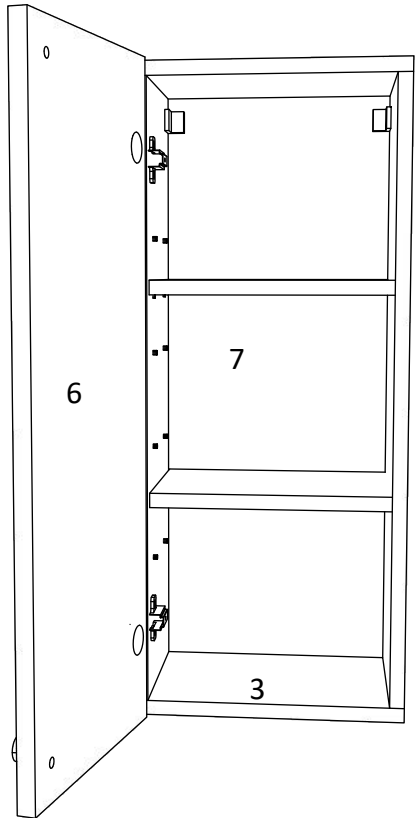

RO INSTRUCȚIUNI DE ASAMBLARE - **CORP BAIE CU OGLINDA ZARIA - 650 x 150 x 720 MM**

EN ASSEMBLY INSTRUCTIONS - **CABINET BATHROOM WITH MIRROR ZARIA - 650 x 150 x 720 MM**

FR ISTRUCTIONS DE MONTAGE - **CABINET SALLE DE BAIN AVEC MIROIR ZARIA- 650 x 150 x 720 MM**

HU ÖSSZESZERELÉSI ÚTMUTATÓ - **SZEKRÉNY TÜKRÖS FÜRDŐSZOBA ZARIA - 650 x 150 x 720 MM**

BG ИНСТРУКЦИИ ЗА СГЛОБЯВАНЕ - **ШКАФ БАНЯ С ОГЛЕДАЛО ZARIA - 650 x 150 x 720 MM**

RO

NUMAR	LUNGIME	LATIME	BUC	CULOARE
1/2	688	130	2	ALB
3	200	130	2	ALB
4	168	110	2	ALB
5	720	400	1	ALB
6	716	196	1	ALB
7	716	196	1	PANOU SPATE

A	7x50mm  x 8	B	 x 8	C	3.5 x 16 mm  x 20	D	 x 2	E	 x 1
F	 x 8	G	 x 25	H	8 mm  x 4	I	6x80mm  x 4	J	 x 2
K	 x 1	L	M4 x 22 mm  x 1	M	 x 2				

NUMBE	RLENGTH	WIDTH	PCS	COLOUR
1/2	688	130	2	WHITE
3	200	130	2	WHITE
4	168	110	2	WHITE
5	720	400	1	WHITE
6	716	196	1	WHITE
7	716	196	1	BACK PANNEL

1

3

2

4

OR

5

I x 2