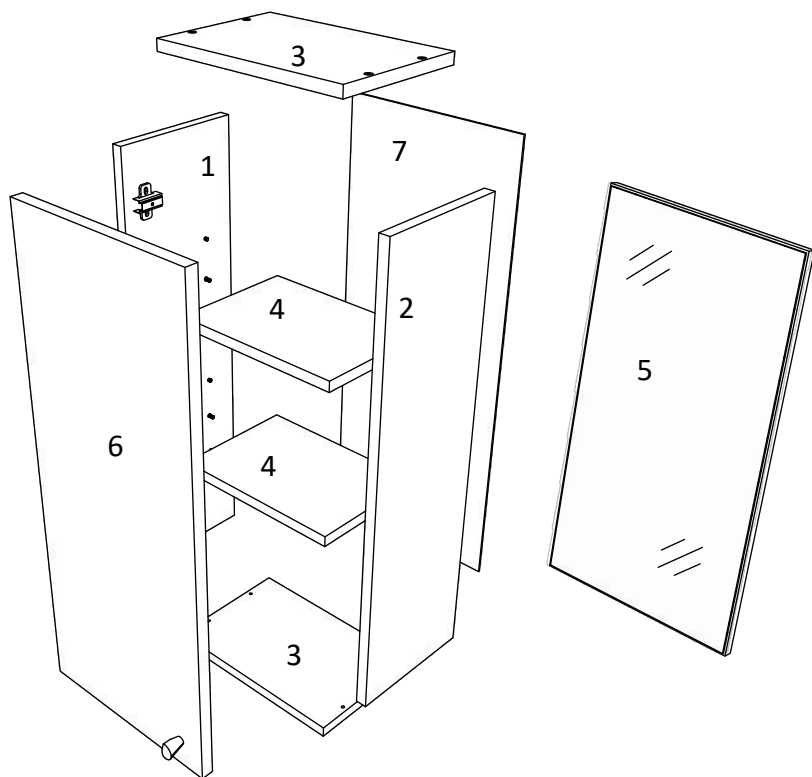

RO INSTRUCȚIUNI DE ASAMBLARE - **CORP BAIE CU OGLINDA ZARIA - 650 x 150 x 720 MM**

EN ASSEMBLY INSTRUCTIONS - **CABINET BATHROOM WITH MIRROR ZARIA - 650 x 150 x 720 MM**

FR ISTRUCTIONS DE MONTAGE - **CABINET SALLE DE BAIN AVEC MIROIR ZARIA- 650 x 150 x 720 MM**

HU ÖSSZESZERELÉSI ÚTMUTATÓ - **SZEKRÉNY TÜKRÖS FÜRDŐSZOBA ZARIA - 650 x 150 x 720 MM**

BG ИНСТРУКЦИИ ЗА СГЛОБЯВАНЕ - **ШКАФ БАНЯ С ОГЛЕДАЛО ZARIA - 650 x 150 x 720 MM**

RO

NUMAR	LUNGIME	LATIME	BUC	CULOARE
1/2	688	130	2	ALB
3	200	130	2	ALB
4	168	110	2	ALB
5	720	400	1	ALB
6	716	196	1	ALB
7	716	196	1	PANOU SPATE

EN

NUMBE	RLENGTH	WIDTH	PCS	COLOUR
1/2	688	130	2	WHITE
3	200	130	2	WHITE
4	168	110	2	WHITE
5	720	400	1	WHITE
6	716	196	1	WHITE
7	716	196	1	BACK PANNEL

HU

SZÁM	HOSSZA	SZÉLES	DARAB	SZÍN
1/2	688	130	2	FEHÉR
3	200	130	2	FEHÉR
4	168	110	2	FEHÉR
5	720	400	1	FEHÉR
6	716	196	1	FEHÉR
7	716	196	1	HÁTULSÓ PANEL

BG

Номер	Дължина	Ширина	Парчета	Цвят
1/2	688	130	2	Цвят
3	200	130	2	Цвят
4	168	110	2	Цвят
5	720	400	1	Цвят
6	716	196	1	Цвят
7	716	196	1	Заден панел

FR

NOMBRE	LONGUEUR	LARGEUR	PIÈCE	SCOULEUR
1/2	688	130	2	BLANC
3	200	130	2	BLANC
4	168	110	2	BLANC
5	720	400	1	BLANC
6	716	196	1	BLANC
7	716	196	1	PANNEAU ARRIÈRE